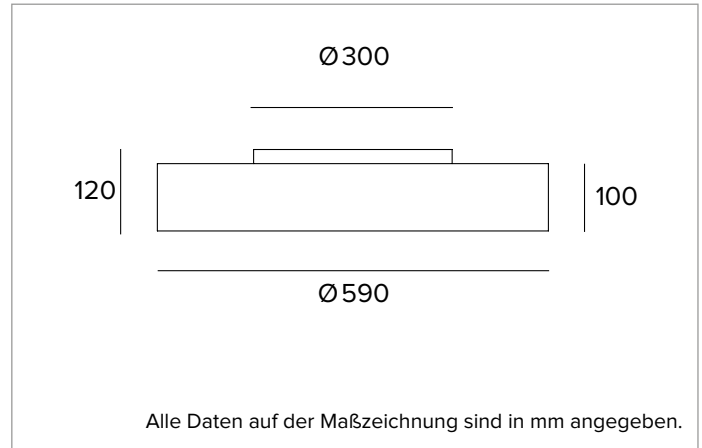

LICHTQUELLE

LED Engine bestehend aus runden Platinen mit integrierter Wärmeabführung. Version Tunable White auf Anfrage.

Die Energieeffizienzklasse des Produkts: D

Nennleistung: 48W

Nenn-Lichtstrom: 8039lm

Farbwiedergabeindex: 80

Rf: 82,6

Rg: 95,7

Ähnliche Farbtemperatur: 4000K

SDCM: 3

Lebensdauer (L80/B10): >50000h tq +25°C

BELEUCHUNGSTECHNISCHE MERKMALE

UGR-Version mit direkter/indirekter Lichtemission: Unterer Diffusor mit Mikroprismen aus transparentem PMMA und Diffusorfilter. Indirekte diffuse Lichtemission mit LED Chip On Board. UGR<19 und L65<3000 cd/m² (EN-12464).

Abstrahlung: UGR NACHOBEN UND UNTEN

Optische Effizienz: 79%

Leuchten-Lichtstrom: 6328lm

Lichtausbeute: 117lm/W

Fotobiologische Sicherheit: Risikogruppe 1 (RG 1 = geringes Risiko)

MECHANISCHE MERKMALE

Gehäuse aus kalandriertem extrudiertem Aluminium.

Farbe und Oberfläche: Kreideweiß

Abmessungen: D=590mm

Gewicht: 8,2Kg

Schutzart: IP20 eingebauter Leuchtenteil

Schutzart: IP40 von unten

ELEKTRISCHE MERKMALE

Integriertes elektronisches ON-OFF. Batterie-Notstromversorgung erhältlich auf Anfrage. Ausgestattet mit Schnell-Verbindungsstecker für den Anschluss an das Stromnetz. Leuchten gemäß EN 60598-2-22 für die Stromversorgung über ein zentrales Notstromsystem CPSS (Central Power Supply System); Bereiche mit hohem Risiko ausgeschlossen. Die voreingestellte Leistungsaufnahme und der voreingestellte Lichtstrom betragen 100% an AC und 100% an DC.

Leistungsaufnahme der Leuchte: 54W

Betriebsgerät: 220-240Vac 50/60Hz

Schutzklasse: SCHUTZKLASSE 1

Treiberart / Steuerung: ON-OFF

einschließlich Treiber: JA

Klasse F: JA

SAFE FLICKER: PstLM=<1 und SVM=<0,4 (IEC TR 61547-1 und IEC TR 63158), um ein angenehmeres und sicheres Licht zu garantieren

Umgebungstemperaturen: 0°C / +25°C

INSTALLATION

Die Pedelmontage ist mit einem Sonderzubehör möglich, das separat erhältlich ist.

HINWEISE

DIREKTE/INDIREKTE VERSION: Separate Modi möglich. Drei mögliche Modi: Direkte Lichtemission, indirekte Lichtemission oder gemischte direkte/indirekte Lichtemission. Die 110-277Vac Version ist auf Anfrage erhältlich.

GARANTIE

5 Jahre.

Aus Gründen der technologischen Entwicklung der elektronischen Bauteile unterliegen die aufgeführten Daten eventuellen Aktualisierungen. Daher muss bei der Bestellung eine Bestätigung angefordert werden. Der Lichtstrom und die elektrische Leistung weisen einen Toleranzbereich von +/-10% im Vergleich zum angezeigten Wert auf. Tq bei +25 °C auf (CIE 121).

Technische Änderungen vorbehalten.

Targetti Sankey S.r.l.
Via Pratese, 164
50145 Firenze - Italy
Tel: +39 055 37911
targetti.com
targetti@targetti.com

CCIAA Firenze
Share Capital:
€ 500.000,00
VAT N. (IT):
01537660480
R.E.A.: FI-275656

TARGETTI